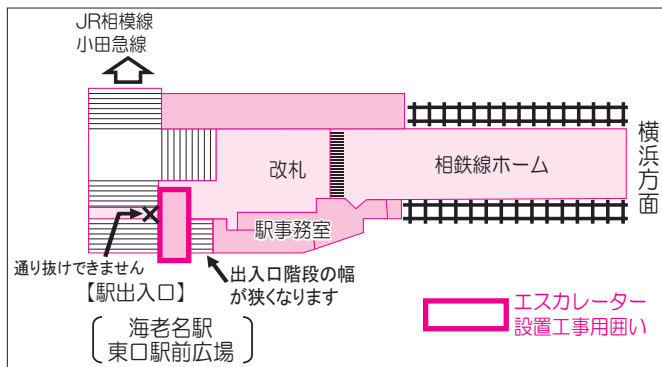

エスカレーター設置工事 始まります

～相模鉄道駅舎で 10月2日(月)から～

市の海老名駅自由通路整備事業に伴い、相模鉄道では、駅舎内でエスカレーター設置工事を10月2日(月)に開始します。

これは、駅前広場と改札の階を結ぶエスカレーター(2基)を設置するものです。相模鉄道への階段部分に工事用の囲いを設置するため、階段の幅が狭くなります(上図参照)。

混雑時には大変ご迷惑をおかけしますが、早期利用開始(12月末)を目指して整備を進めますので、ご理解・ご協力をお願いします。

なお、工事状況や通路変更などの情報は、駅構内で随時お知らせします。

○ 駅周辺対策課(☎235・9676)。

スポーツ教室などのお知らせ

○テーピング教室

キネシオテープ(筋肉、関節に張る伸縮テープ)を使用した教室です。痛みの緩和・予防に。

▷開催日時 10月28日、11月4日・11日の毎土曜(全3回)、午後1時30分～3時30分 ▷対象・定員16歳以上、市内在住・在勤で3回とも参加できる方・先着30人 ▷会場 海老名運動公園総合体育館多目的室 ▷持ち物 短パン・ランニングシャツ・床に敷く大きめのバスタオル・汗拭きタオル・はさみ ▷費用 6000円(3回分)を初日に全額支払い。欠席等の場合返金しません。

【申】10月4日(水)から電話または直接総合体育館へ。

【問】同体育館(☎235・7204、受付=午前8時50分～午後8時、火曜休館)。

○ヨガ教室

ヨガの基本的な技術・知識を学びます。運動の苦手な方や体の硬い方もご参加ください。

▷日時 11月4日・11日・25日、12月2日・9日の毎土曜(全5回)午前10時～正午 ▷対象 16歳以上で、市内在住・在勤で5回とも参加できる方 ▷募集人数 先着30人 ▷会場 海老名運動公園総合体育館多目的室 ▷持ち物 運動のできる服装・床に敷く大きめのバスタオル ▷費用 1000円(5回分)を初日に全額支払い。欠席等の場合返金しません。

【申 問】10月2日(月)から電話または直接運動公園体育館(☎235・7204、受付=午前8時50分～午後8時、火曜休館)。

○女性初級スイミング教室

▷日時 11月6日(月)・9日(木)・13日(月)・16日(木)・20日(月)・27日(月)、12月4日(月)・7日(木)の全8回、午前9時30分～11時20分 ▷対象 市内在住・在勤の16歳以上の女性で、8回とも参加でき、クロールと背泳ぎで25m泳げない方 ▷定員 先着30人 ▷会場 北部公園体育館屋内プール ▷持ち物 水着・水泳帽子・タオル(水泳用ゴーグル可) ▷費用 3200円(8回分)を初日に全額支払い。欠席等の場合返金しません。