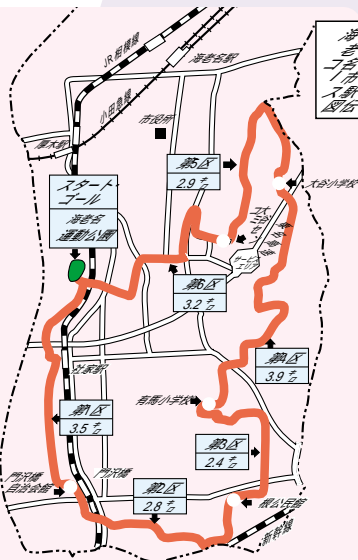

1/22
(日)

市駅伝

午前9時〜
運動公園をスタート

新春の郷土を駆け抜ける「第35回海老名市駅伝競走大会」が、1月22日(日)、運動公園陸上競技場をスタート・ゴールとして行われます。この大会は、①自治会対抗

②一般対抗③中学生対抗④女子対抗の4部門、全6区間18・7kmで競われます。

市民のみなさんも沿道で選手にご声援ください。

◎先頭通過の予定時刻
運動公園陸上競技場(スタート・午前9時)→①門沢橋自治会館(9時11分)

→②根公民館(同20分)→③有馬小学校(同28分)→④大谷小学校(同40分)→

⑤大谷コミセン(同52分)→⑥運動公園陸上競技場(ゴール・10時1分)。

※大会当日は、事故防止のためコース上の駐車はご遠慮ください。また選手は道路上を走行しますので、車を運転される方はご協力をお願いします。

スポーツ課。

1/29
(日)

新春はやしたたき初め

午前10時〜午後3時
総合福祉会館

「第27回新春はやしたたき初め大会」を、市はやし保存連絡協議会と教育委員会の共催で開催します。市内16地区の特色ある笛や太鼓を威勢よく演奏する、年の初めにふさわしい華やいだ行事です。また、地域婦人団体連絡協議会による「大黒舞」も披露されます。観覧は自由ですので、ぜひご来場ください。