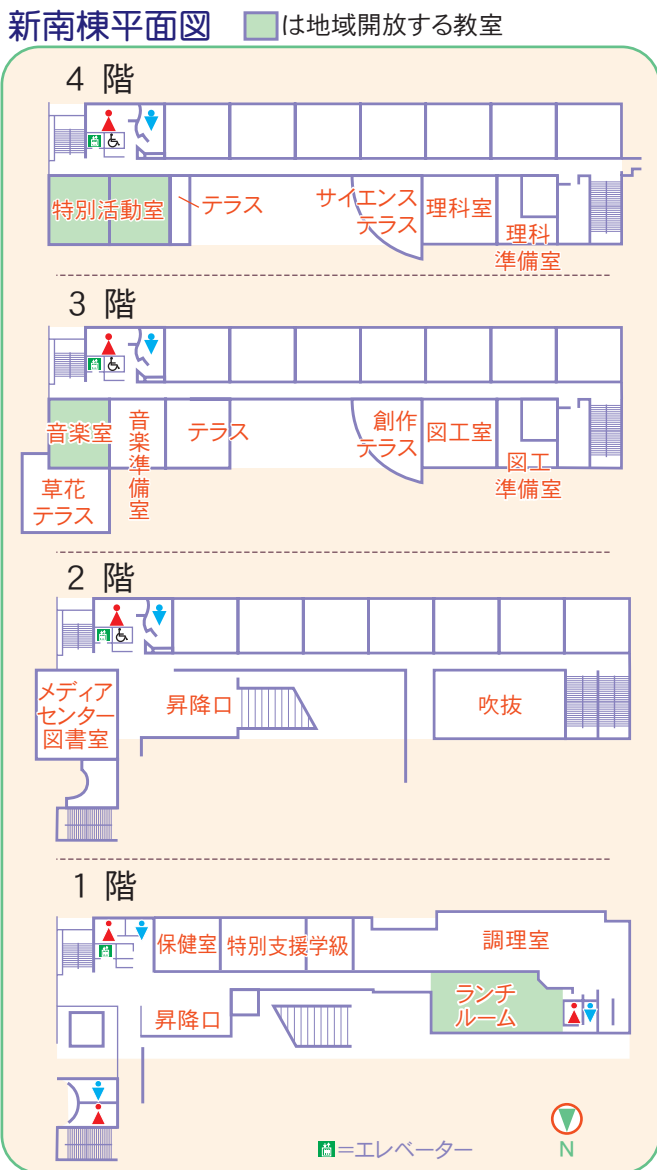

世帯と人口(11月1日現在) 世帯 48,975 人口125,999人 男64,060人 女61,939人

東柏小南棟が完成

3学期は 2月から教室を地域に開放 新教室で

東柏ヶ谷小学校南棟が完成します。建て替え工事が12月10日に完了し、3学期から使用できるようになります。また2月から、教室の地域開放を開始します。

**児童の安全確認しやすく
環境負荷の低減にも配慮**

同校南棟の建て替えは、「①一部の柱のコンクリート強度不足により耐震補強工事の施工が不可能になったこと②同校周辺の大規模集合住宅の建設進行によって児童数の増加が見込まれること」の2点に、早急に対応するため実施したものです。

昨年7月に始まった工事は、12月10日に完了します。新南棟は、延べ床面積4800平方メートル、総工費は約14億円。児童は、1月の3学期始業日から使用します。

① 北側から見た新南棟。壁面の色はバステルカラーを採用、3階・4階テラスの壁は曲面に
 ② 2階の昇降口。ガラス面を多く用い、児童の安全を確認しやすい
 ③ 最大84人を収容できるランチルーム。天井は2階までの吹き抜け
 ④ 屋上。緑化による省エネ効果も期待できる花壇、手前と太陽光発電パネル

同校を含め、市内全小中学校の耐震補強工事は今年度で完了です。市では今後、全小中学校を対象に、トイレ改修(環境・衛生面に優れた方式に改修など)と、空調機設置工事を、平成20年度から22年度の3年間で実施する予定です。

**市内小中学校の耐震補強は今年度中に完了
来年度以降はトイレ改修・空調設置を実施**

校舎は、ガラス面を増やして、児童の安全を確認しやすいデザイン。大きな窓から自然光を多く取り入れられるため、全体的に明るく開放的な印象です。1階のランチルームは、2クラス(最大84人)で給食を食べられる広さです。その隣には、災害時に炊き出し場としても機能する給食室を整備しました。また屋上には、校庭では確保の難しい花壇スペースと、太陽光発電パネルを設置し、環境負荷の低減にも配慮しました。この校舎は、構想の段階から、教室の地域開放を前提としているため、一般の方が利用しやすい構造となっています(開放は、2月から実施)。