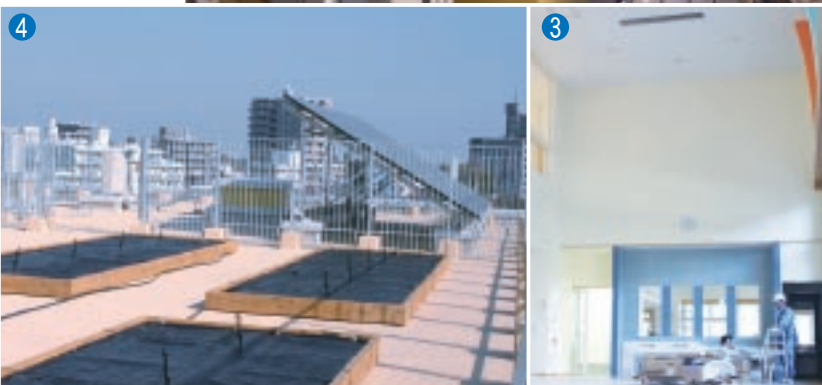

世帯と人口(11月1日現在) 世帯 48,975 人口125,999人 男64,060人 女61,939人

東柏小南棟が完成

3学期は 2月から教室を地域に開放 新教室で

東柏ヶ谷小学校南棟が完成します。建て替え工事が12月10日に完了し、3学期から使用できるようになります。また2月から、教室の地域開放を開始します。

**児童の安全確認しやすく
環境負荷の低減にも配慮**

同校南棟の建て替えは、「①一部の柱のコンクリート強度不足により耐震補強工事の施工が不可能になったこと②同校周辺の大規模集合住宅の建設進行によって児童数の増加が見込まれること」の2点に、早急に対応するため実施したものです。

昨年7月に始まった工事は、12月10日に完了します。新南棟は、延べ床面積4800平方メートル、総工費は約14億円。児童は、1月の3学期始業日から使用します。

① 北側から見た新南棟。壁面の色はバステルカラーを採用、3階・4階テラスの壁は曲面に
 ② 2階の昇降口。ガラス面を多く用い、児童の安全を確認しやすい
 ③ 最大84人を収容できるランチルーム。天井は2階までの吹き抜け
 ④ 屋上。緑化による省エネ効果も期待できる花壇、手前と太陽光発電パネル

同校を含め、市内全小中学校の耐震補強工事は今年度で完了です。市では今後、全小中学校を対象に、トイレ改修(環境・衛生面に優れた方式に改修など)と、空調機設置工事を、平成20年度から22年度の3年間で実施する予定です。

**市内小中学校の耐震補強は今年度中に完了
来年度以降はトイレ改修・空調設置を実施**

校舎は、ガラス面を増やして、児童の安全を確認しやすいデザイン。大きな窓から自然光を多く取り入れられるため、全体的に明るく開放的な印象です。1階のランチルームは、2クラス(最大84人)で給食を食べられる広さです。その隣には、災害時に炊き出し場としても機能する給食室を整備しました。また屋上には、校庭では確保の難しい花壇スペースと、太陽光発電パネルを設置し、環境負荷の低減にも配慮しました。この校舎は、構想の段階から、教室の地域開放を前提としているため、一般の方が利用しやすい構造となっています(開放は、2月から実施)。