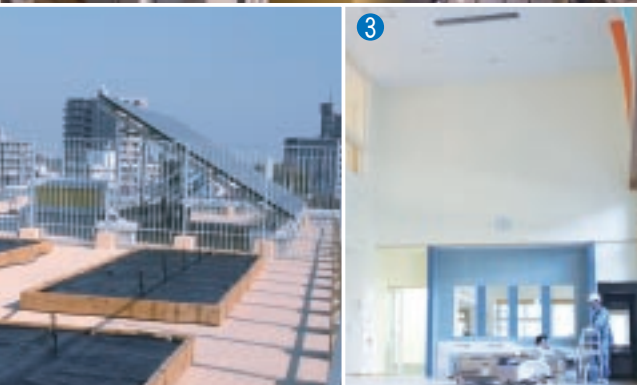

世帯と人口(11月1日現在) 世帯 48,975 人口125,999人 男64,060人 女61,939人

東柏小南棟が完成

3学期は 2月から教室を地域に開放 新教室で

東柏ヶ谷小学校南棟が完成します。建て替え工事が12月10日に完了し、3学期から使用できるようになります。また2月から、教室の地域開放を開始します。

**児童の安全確認しやすく
環境負荷の低減にも配慮**

同校南棟の建て替えは、「①一部の柱のコンクリート強度不足により耐震補強工事の施工が不可能になったこと②同校周辺の大規模集合住宅の建設進行によって児童数の増加が見込まれること」の2点に、早急に対応するため実施したものです。

昨年7月に始まった工事は、12月10日に完了します。新南棟は、延べ床面積4800平方メートル、総工費は約14億円。児童は、1月の3学期始業日から使用します。

① 北側から見た新南棟。壁面の色はバステルカラーを採用、3階・4階テラスの壁は曲面に
 ② 2階の昇降口。ガラス面を多く用い、児童の安全を確認しやすい
 ③ 最大84人を収容できるランチルーム。天井は2階までの吹き抜け
 ④ 屋上。緑化による省エネ効果も期待できる花壇、手前と太陽光発電パネル

同校を含め、市内全小中学校の耐震補強工事は今年度で完了です。市では今後、全小中学校を対象に、トイレ改修(環境・衛生面に優れた方式に改修など)と、空調機設置工事を、平成20年度から22年度の3年間で実施する予定です。

**市内小中学校の耐震補強は今年度中に完了
来年度以降はトイレ改修・空調設置を実施**

校舎は、ガラス面を増やして、児童の安全を確認しやすいデザイン。大きな窓から自然光を多く取り入れられるため、全体的に明るく開放的な印象です。1階のランチルームは、2クラス(最大84人)で給食を食べられる広さです。その隣には、災害時に炊き出し場としても機能する給食室を整備しました。また屋上には、校庭では確保の難しい花壇スペースと、太陽光発電パネルを設置し、環境負荷の低減にも配慮しました。この校舎は、構想の段階から、教室の地域開放を前提としているため、一般の方が利用しやすい構造となっています(開放は、2月から実施)。