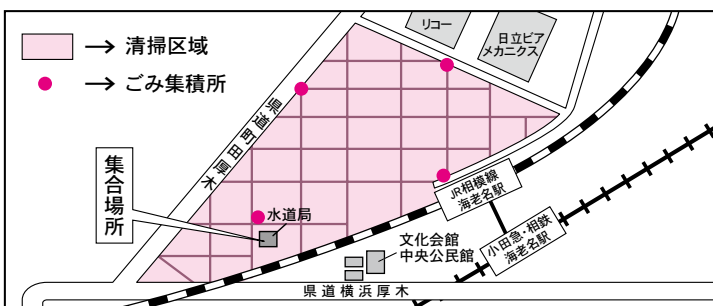

案内

●農地クリーンキャンペーン

市では、海老名の農地を清潔で美しい環境に保つため、農地クリーンキャンペーンを行います。農地の美化清掃にご協力ください。

▽日時 11月23日(金)祝8時～9時(小雨決行) ※8時～各自清掃開始

▽集合時間・場所 8時45分・県企業庁海老名水道営業所(左地図) ※同所で閉会式・解散

市からのお知らせ

お問い合わせ ☎メールアドレス ☎申し込み ☎ホームページ ☎11月曜日

集積所は4カ所に設置。持ち物 軍手などは各自持参。ごみ袋は市で用意(持参可)。

▽対象 父親と生計を異にし、18歳に達した最初の3月31日までの児童を監護している母親、または、母親の代わりに養育している方。

募集

●市駅伝参加チーム募集

市教育委員会では、「第37回海老名市駅伝競走大会」の参加チームを次のとおり募集します。

庭(母子・父子・養育者家庭)の方 ※所得制限あり

日回9時スタート。▽コース 海老名運動公園陸上競技場スタート・ゴールの6区間18・2キロ

▲昨年の様子

講座・催し