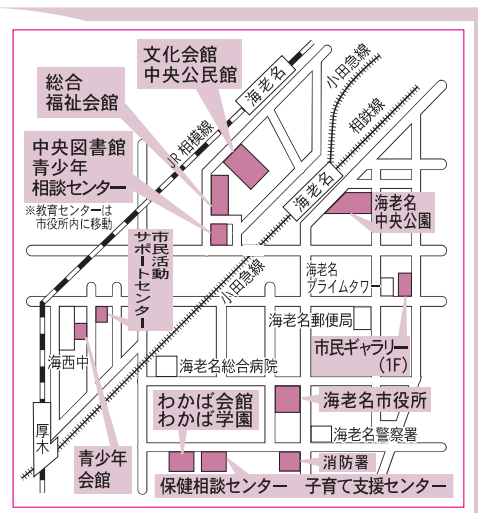

お知らせページ

12月の日程

市の窓口 休みの日 ※お問い合わせは各部署の直通電話の番号に電話してください

12月の各部署休みの日表。市役所、東柏ヶ谷連絡所、文化会館、市民ギャラリー、中央公民館、海老名運動公園、中央図書館、有馬図書館、総合福祉会館、わかば会館、青少年会館、リサイクルプラザなど。

※市役所は第1・第3日午前中(△印)、一部窓口を開庁しています ※海老名運動公園のテニスコートは×印の日も利用可。ただし、12月29日～1月3日回利用できません

つくってあそぼう 社会教育課(☎235・4926)

社会教育課のイベントスケジュール。青少年会館、河原口自治会館、上今泉コミセン、下今泉コミセン、国分寺台第4児童公園、中新田コミセン、大谷公民館など。

内容 クリスマスBOX

※A=9時30分～11時45分、B=14時～16時20分 ※あいあい館の所在地:中野5-1(中野ふれあい広場内)

ご利用ください かしわ台連絡所(相鉄線かしわ台駅舎内) ※主な取扱業務: 戸籍の謄・抄本、印鑑登録証明書、公的年金等の現況届の証明書、住民票の写し、図書館の図書取り次ぎ(予約図書の貸し出し・返却図書の取り次ぎ)など。

中央図書館(☎231・5152 ☎235・5880) 有馬図書館(☎238・4646 ☎239・2284)

中央図書館の有期貸出スケジュール。対象・時間、おはなしひろば、巡回おはなしひろば、こんにちは絵本の日、定例おはなし会など。

◎自動車庫 ※読みたい本・探している本がないときはリクエストを。雨天中止

自動車庫の巡回場所スケジュール。大谷近隣公園、柏ヶ谷コミセン、国分寺台第4児童公園、東柏ヶ谷小学校、かしわ台児童公園、柏ヶ谷第2児童公園、東柏ヶ谷四丁目自治会館、浜田歴史公園、上今泉第2児童公園、えびな南高齢者施設、杉久保富谷児童公園など。

◎海老名おはなしたまてばこ

海老名おはなしたまてばこの巡回スケジュール。国分寺台文化センター、大谷公民館、東柏ヶ谷四丁目自治会館、上今泉コミセン、東建ニューハイジ集合室、杉久保第2自治会館など。

◎普通救命講習 消防総務課・消防署(☎231・0355=24時間受付) ※受講無料

普通救命講習の講習スケジュール。講習日、時間、会場、対象/定員。11月11日、12月11日など。

相談あんない

市民相談室(広聴相談課内、☎292・0880)