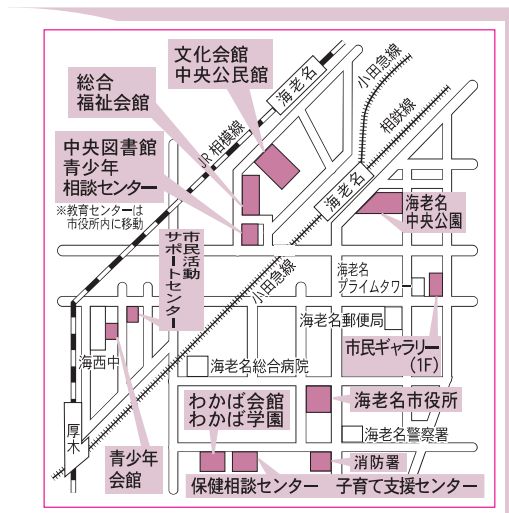

市民ギャラリーの展示スケジュール表。日(曜)、内 容、時 間、展示室、主 催 者 について記載。

お知らせページ 2月の日程

市の窓口 休みの日 ※お問い合わせは各部署の直通電話の番号に電話してください

1月23日から2月28日までの市役所各部署の休みの日一覧表。

※市役所は第1・第3日午前中(△印)、一部窓口を開庁しています ※海老名運動公園のテニスコートは×印の日も利用可。

つくってあそぼう 社会教育課(☎235・4926)

子どもたちが簡単な工作と遊びを楽しむ「つくってあそぼう」。小学生対象(青少年会館以外の会場では未就学児も保護者同伴で参加可能)。

つくってあそぼうの開催スケジュール表。会 場、開 催 日、会 場、開 催 日 について記載。

※A=9時30分～11時45分、B=14時～16時20分 ※あいあい館の所在地:中野5-1(中野ふれあい広場内)

リサイクルらくらく工房「ハンカチからピエロ作り」

>日程 2月16日(日)9時45分～12時 >場所 リサイクルプラザ研修室 >対象・定員 市内在住の方・20人(希望者多数の場合は抽選) >持ち物 柔らかいハンカチ1枚、1号彫のりポン50g、裁縫道具、はさみ、ものさし

普通救命講習 消防総務課・消防署(☎231-0355=24時間受付) ※受講無料

普通救命講習の講習スケジュール表。講習 日、時、会 場、対 象 / 定 員 について記載。

ご利用ください かしわ台連絡所(相鉄線かしわ台駅舎内) 主な取扱業務、取扱時間、注意事項の案内。

中央図書館(☎231・5152 ☎235・5880)

有馬図書館(☎238・4646 ☎239・2284)

中央図書館と有馬図書館の催しスケジュール表。催し 名、日 程 / 会 場、対 象 ・ 時 間 について記載。

自動車文庫

自動車文庫の巡回スケジュール表。巡 回 場 所、巡 回 日、時 間 について記載。

海老名おはなしたまてばこ

海老名おはなしたまてばこの巡回スケジュール表。巡 回 場 所、巡 回 日、時 間 について記載。

相談あんない

市民相談室(広聴相談課内、☎292・0880)

市民相談室の相談名等、内容/相談員、日 時 等 について記載した表。

消費生活センター(市役所1階、☎292・1000)