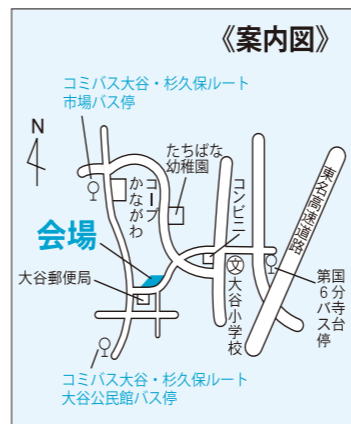

柏ケ谷・東柏ケ谷地区で 総合防災訓練を実施します

岡危機管理課 ☎(235)4790

対象地域の10自主防災組織が中心となり、災害時に対処するための実践的な訓練を実施します。また、訓練当日の9時に、対象地区全域でサイレンを鳴らします。災害と間違えないようご注意ください。
▼日時 10月28日(日)9時～12時
(雨天時など中止)
▼会場 東柏ケ谷近隣公園

9時に
訓練開始の
サイレンを
鳴らすよ!

海老名市青空市出店者会「土の口」 サツマイモの掘り取り

岡農政課 ☎(235)4844、同会・神森 ☎(231)2457

▼日時 10月21日(日)9時～11時30分
(品物がなくなり次第終了)
▼会場 大谷北4丁目4382番地の畑
▼費用 無料
▼持ち物 軍手、スコップ
▼その他 掘り取った品物は廉価で販売。駐車場はありません。

24年度中に65歳になる方の介護保険料

岡高齢介護課 ☎(235)4952

65歳に到達した月の分から、介護保険料の算定方法と納付方法が変わります。保険料の納付は、市から送付する納付書または口座振替(事前申込制)での個別納付になりますのでご注意ください。