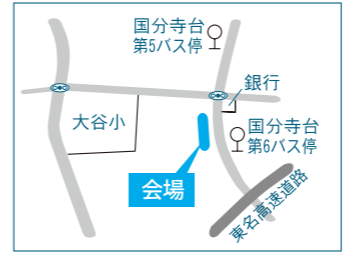

1月22日、県立相模三川公園スポーツ広場で「えびな凧揚げまつり（通称：えび凧）」を開催しました。相模凧をはじめ、昨年12月に開催したえび凧教室参加者が作成した3尺凧など、多くの凧が新春の空を彩りました。

1月27日、今里の豆腐製造業、(有)富塚商事が、「新たな旅立ちを前にした中学生の願いが叶うように」と、市立中学校3年生全員に「合格祈願豆腐」を贈りました。

文化会館小ホールで1月28日、東日本大震災の体験談をテーマにした防災講演会を開催。宮城県名取市の仮設住宅で自治会長を務める高橋善夫さんが地域の防災対策の大切さを語り、約310人の参加者は熱心に聞き入っていました。

1月29日、恒例の「新春はやし叩き初め大会」を河原口自治会館で開催しました。市内にある17団体のはやし保存会が日ごろの練習の成果を披露。威勢の良い笛や太鼓の音色が会場を盛り上げました。

### 第10回国分寺台おはよう市場

実行委員会 ☎(231)6449  
 2月26日(日)8時～9時30分(予定)雨天決行 場 国分寺台中央商店街(大谷小学校東側付近)  
 鮮魚、焼鳥、豆腐コロッケ、地場野菜、抽選会など 駐車場には限りがあります。徒歩または公共交通機関でお越しください。