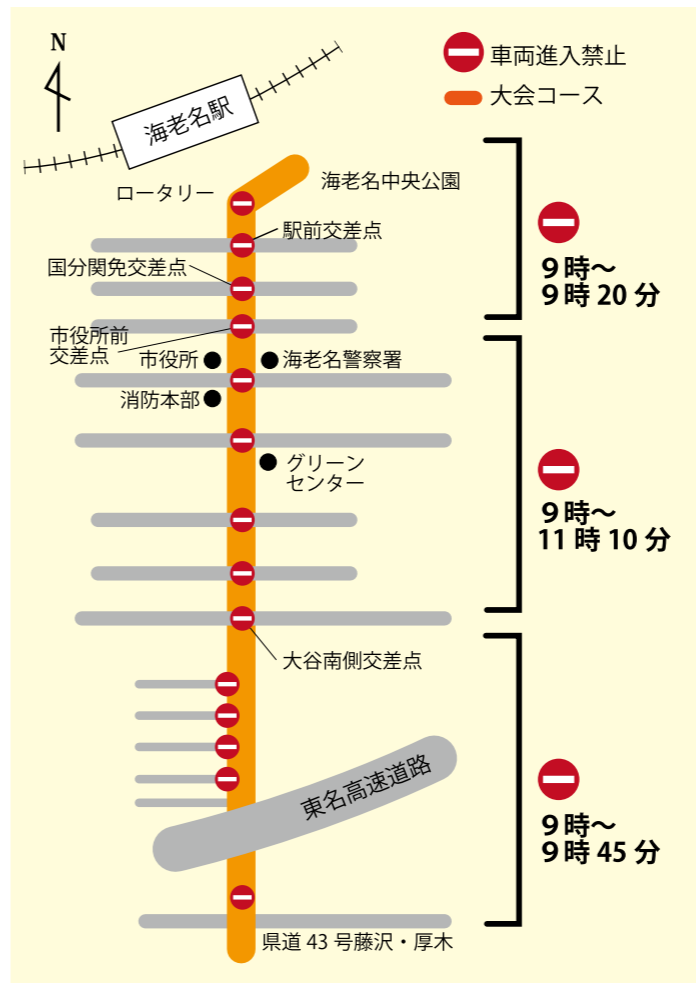

第8回えびな健康マラソン大会開催に伴う交通規制

☎文化スポーツ課 ☎(235)4927

10月27日(日)、「第8回えびな健康マラソン大会」の開催に伴い、マラソンコースとなる海老名中央公園から県道43号藤沢・厚木までの市役所東側道路を車両通行止め、また、コースを横切る道路の一部が車両進入禁止区間となります。

現場の警察官などの指示に従って通行してください。ご協力をお願いします。

GPS追跡による資源物持ち去り調査を開始

☎資源対策課 ☎(235)4923

後を絶たない第三者による資源物の持ち去り行為と、その流通経路の把握を目的に、「関東製紙原料直納商工組合」と連携し、GPS（全地球測位システム）による古紙の追跡調査を実施しています。従来のパトロールと合わせ、対策強化を図ります。

- ◆資源物の持ち去り行為を目撃したら
日時・場所・車両情報(ナンバー、車種など)・持ち去った品目や人数などの情報提供をお願いします。持ち去り行為者と接触するのは危険です。身の危険を感じた場合は、すぐに警察に連絡してください。
- ◆市委託車両と持ち去り行為車両の違い
市の委託収集車は8時30分より前の収集は行わず、「海老名市資源回収車」と明示しています。

10月は違法駐車追放強化月間

☎地域自治推進課 ☎(235)4789

「ちょっとだけ 甘えが招く 迷惑駐車」をスローガンに、違法駐車と放置自転車・放置バイクを追放する運動を10月31日(木)まで実施します。「違法駐車・放置自転車・放置バイクの追放」「交通ルールの遵守と駐車マナーの向上」を心掛け、安全な交通環境の確保に努めましょう。

人権啓発講演会「伝わっている？あなたの気持ち」コミュニケーションの極意

☎市民活動推進課 ☎(235)4568

▲大島 武氏

- ▼日時 11月16日(土)10時～12時(開場9時30分)
- ▼会場 えびな市民活動センター交流館

- ▼講師 東京工芸大学芸術学部教授・大島 武氏(故・大島 渚監督の長男)
- ▼定員 先着200人
- ▼申し込み 10月1日(火)から、直接または電話で市民活動推進課へ。
- ▼その他 講演会前に、市内中学生の人権作文コンテストの表彰式を実施。手話通訳あり。保育あり(事前予約制)