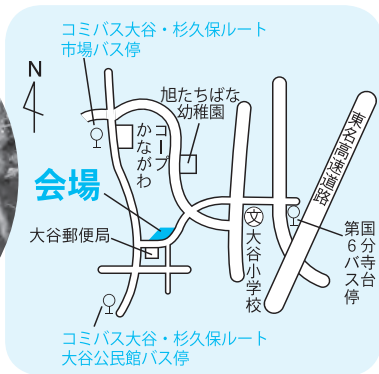

**青空市出店者会
サツマイモの掘り取り**
問農政課☎(235)4844

掘り取った収穫物は廉価で販売します。

- ▶日時 10月19日(日)9時～12時(収穫物がなくなり次第終了) ※小雨決行
- ▶会場 大谷北4-4382の畑(コミバス大谷杉久保ルート「市場」下車、徒歩約5分)
- ▶持ち物 軍手・スコップなど
- ▶その他 会場に駐車場はありません。多少汚れてもよい服装でご参加を。

ご活用ください!

「防災行政無線放送音声ガイド」

一般加入電話
および
携帯電話から

☎0180-994-050

問危機管理課☎(235)4501

編集後記

ナシ、ラッカセイ、ジャガイモなど、さまざまな旬の味覚を収穫体験できるのも海老名の魅力の一つ。自分で収穫した農作物の味は特別においしく感じます。「毎年楽しみにして来ている」という方も多いそうです。今月は、サツマイモの掘り取りがあるので楽しみです。(健)

11

**えびなカレンダー
2014
November**