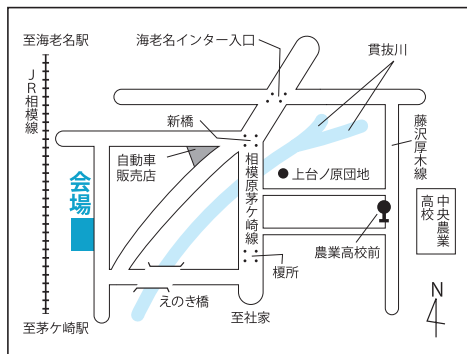

ラッカセイの掘り取り

問農政課 ☎(235)4844

▶日時 9月28日(日)9時～12時(ラッカセイが無くなり次第終了) ※少雨決行

▶会場 中新田5-3054・3055の畑

▶持ち物 軍手・スコップなど

▶その他 掘り取ったラッカセイは廉価で販売。多少、汚れてもよい服装でご参加を。なお、駐車場はありません。徒歩または公共交通機関でご来場ください。

ご利用ください!

「防災行政無線放送音声ガイド」

一般加入電話
および
携帯電話から

☎0180-994-050

問危機管理課 ☎(235)4501

編集後記

取り壊しが決まった青少年会館の有効活用で、実践的な消防・救助訓練の様子を撮影しに行ってから約3年。破壊する場面を感慨深く眺めていたものですが、このほど、その跡地に新施設が全面オープン。今後は取材を通して、皆さんとともに新たな歴史を刻んでいきたいと思ひます。(あ)

10

えびなカレンダー

2014