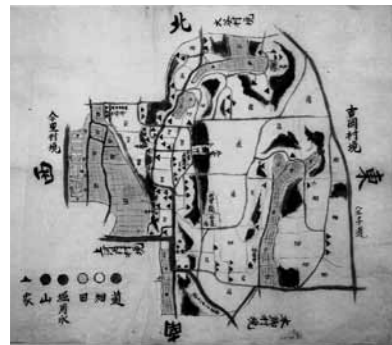

## 温故館・歴史資料収蔵館所蔵品展 「絵図の世界～江戸時代の海老名の村々～」

温故館 ☎(233)4028 歴史資料収蔵館 ☎(232)3611

江戸時代、領主の命で作られた「村絵図」は、道・田畑・寺社などが描かれ、当時の様子が分かる貴重な資料です。今回の所蔵品展では、市が所蔵し、保存修理を終えた村絵図を中心に公開します。

▼日時 3月15日(土)～4月19日(土) 9時～17時15分

▼展示解説 3月23日(日)・4月13日(日) 13時30分から(30分程度)

▼会場 温故館2階展示室  
▼内容 近世村絵図(杉久保村絵図・本郷村絵図・中新田村田畑名寄帳附図など)

▲杉久保村絵図

## 「相模国絵図」を2日間限定で特別公開します

▲相模国絵図

畳二畳ほどの大きさの「相模国絵図(文政13年)」の特別公開も行います。ぜひ、ご来場ください。

▼日時 3月21日(金)祝・4月19日(土) 9時～17時15分  
▼会場 歴史資料収蔵館