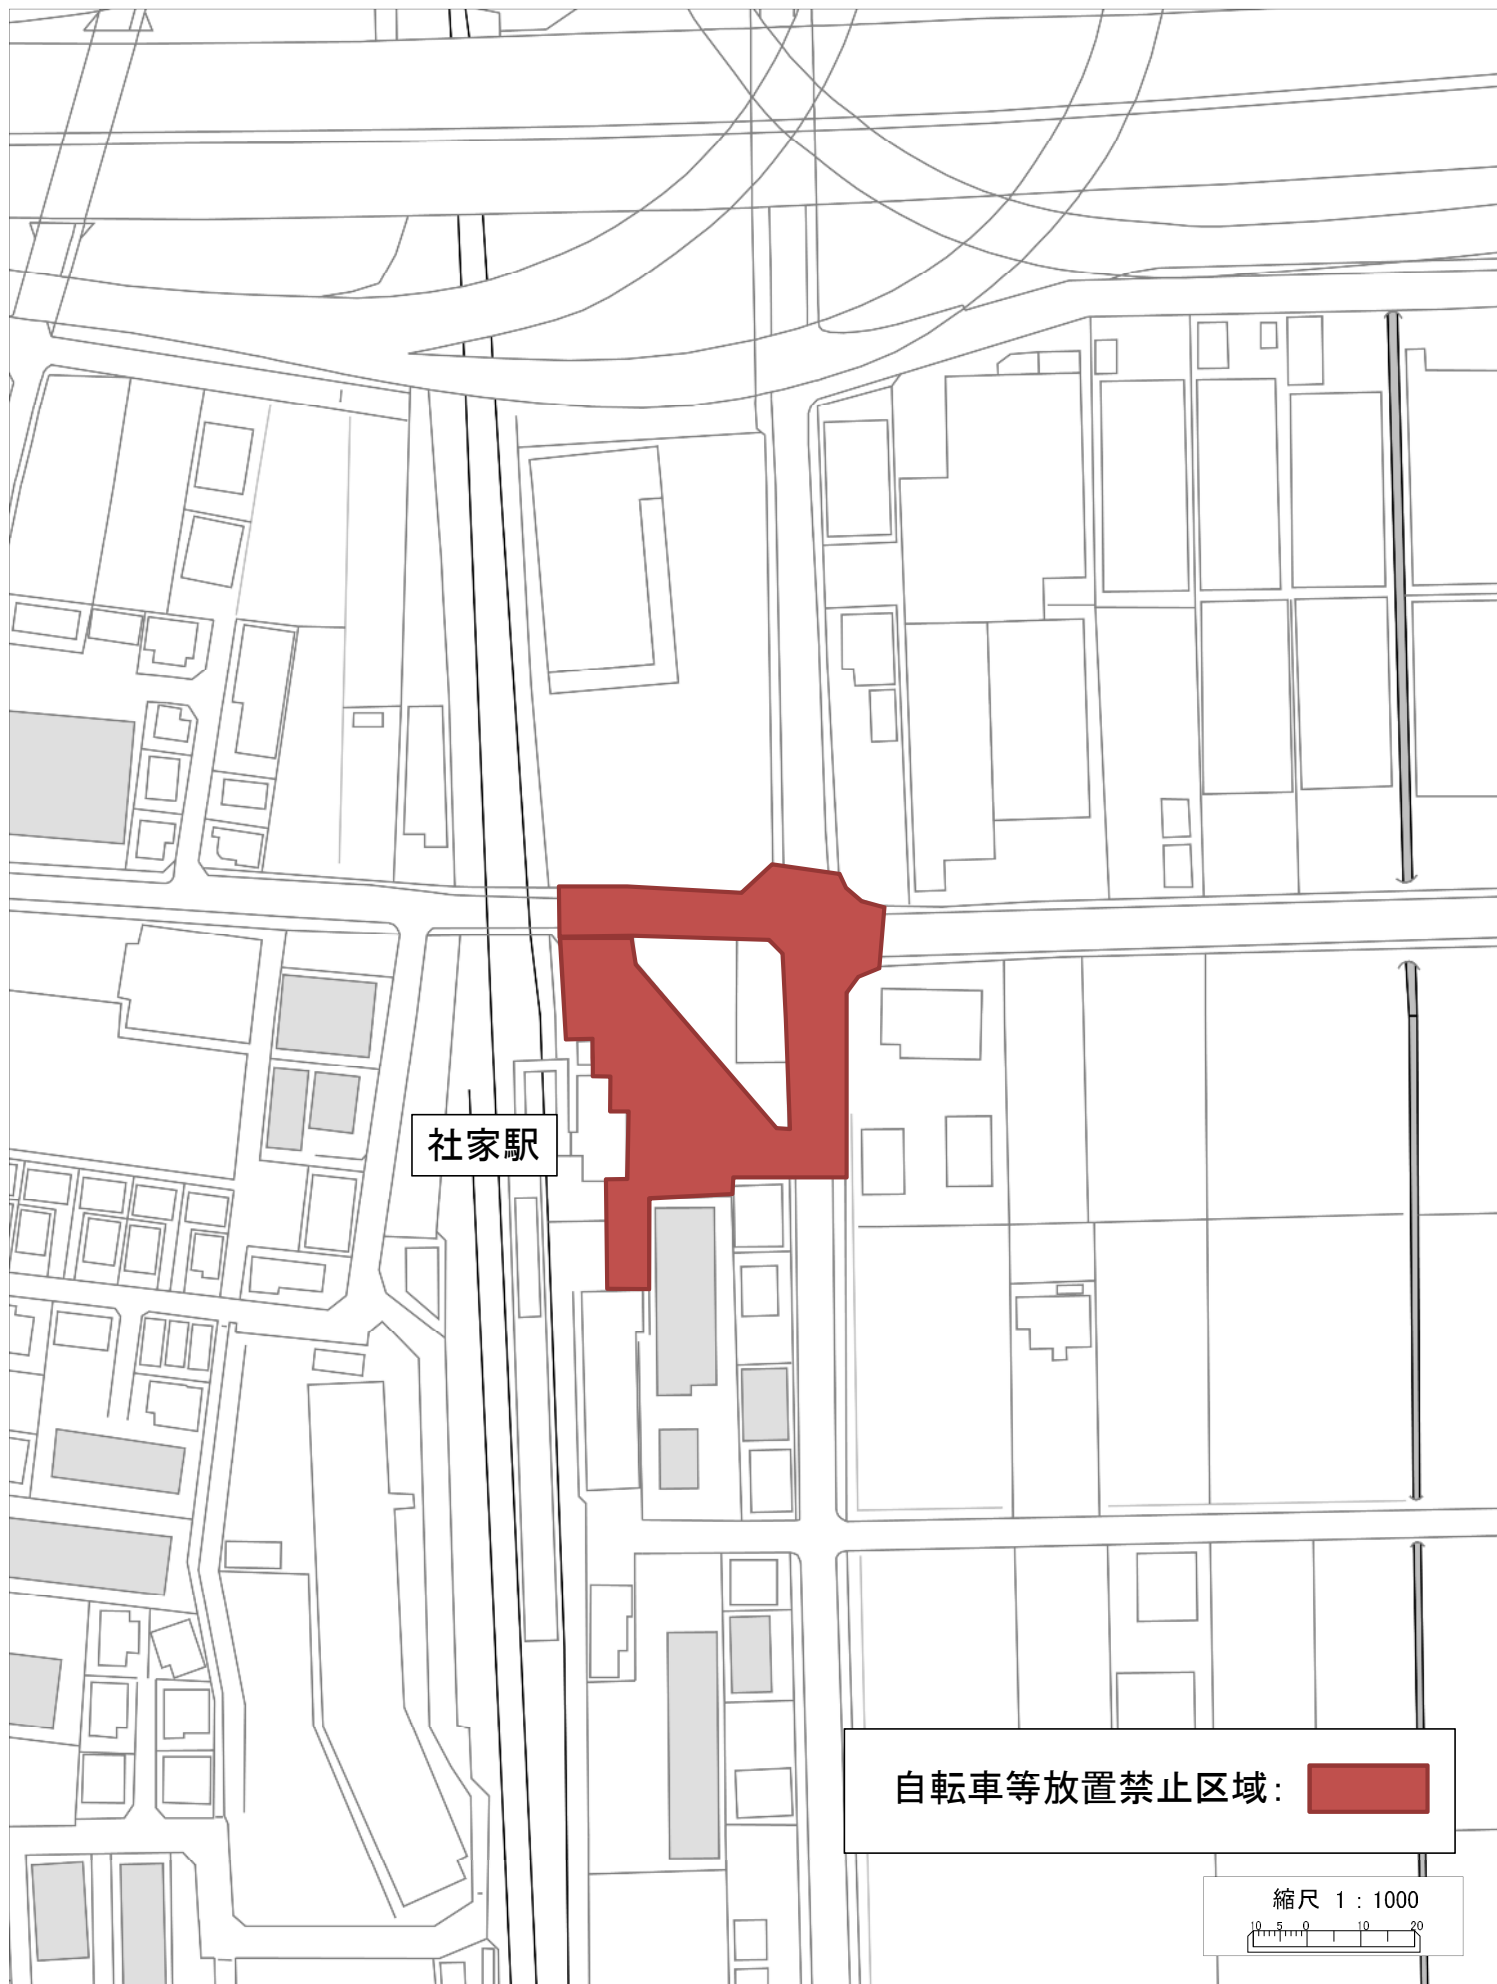

社家駅 自転車等放置禁止区域

社家駅

自転車等放置禁止区域:

縮尺 1 : 1000