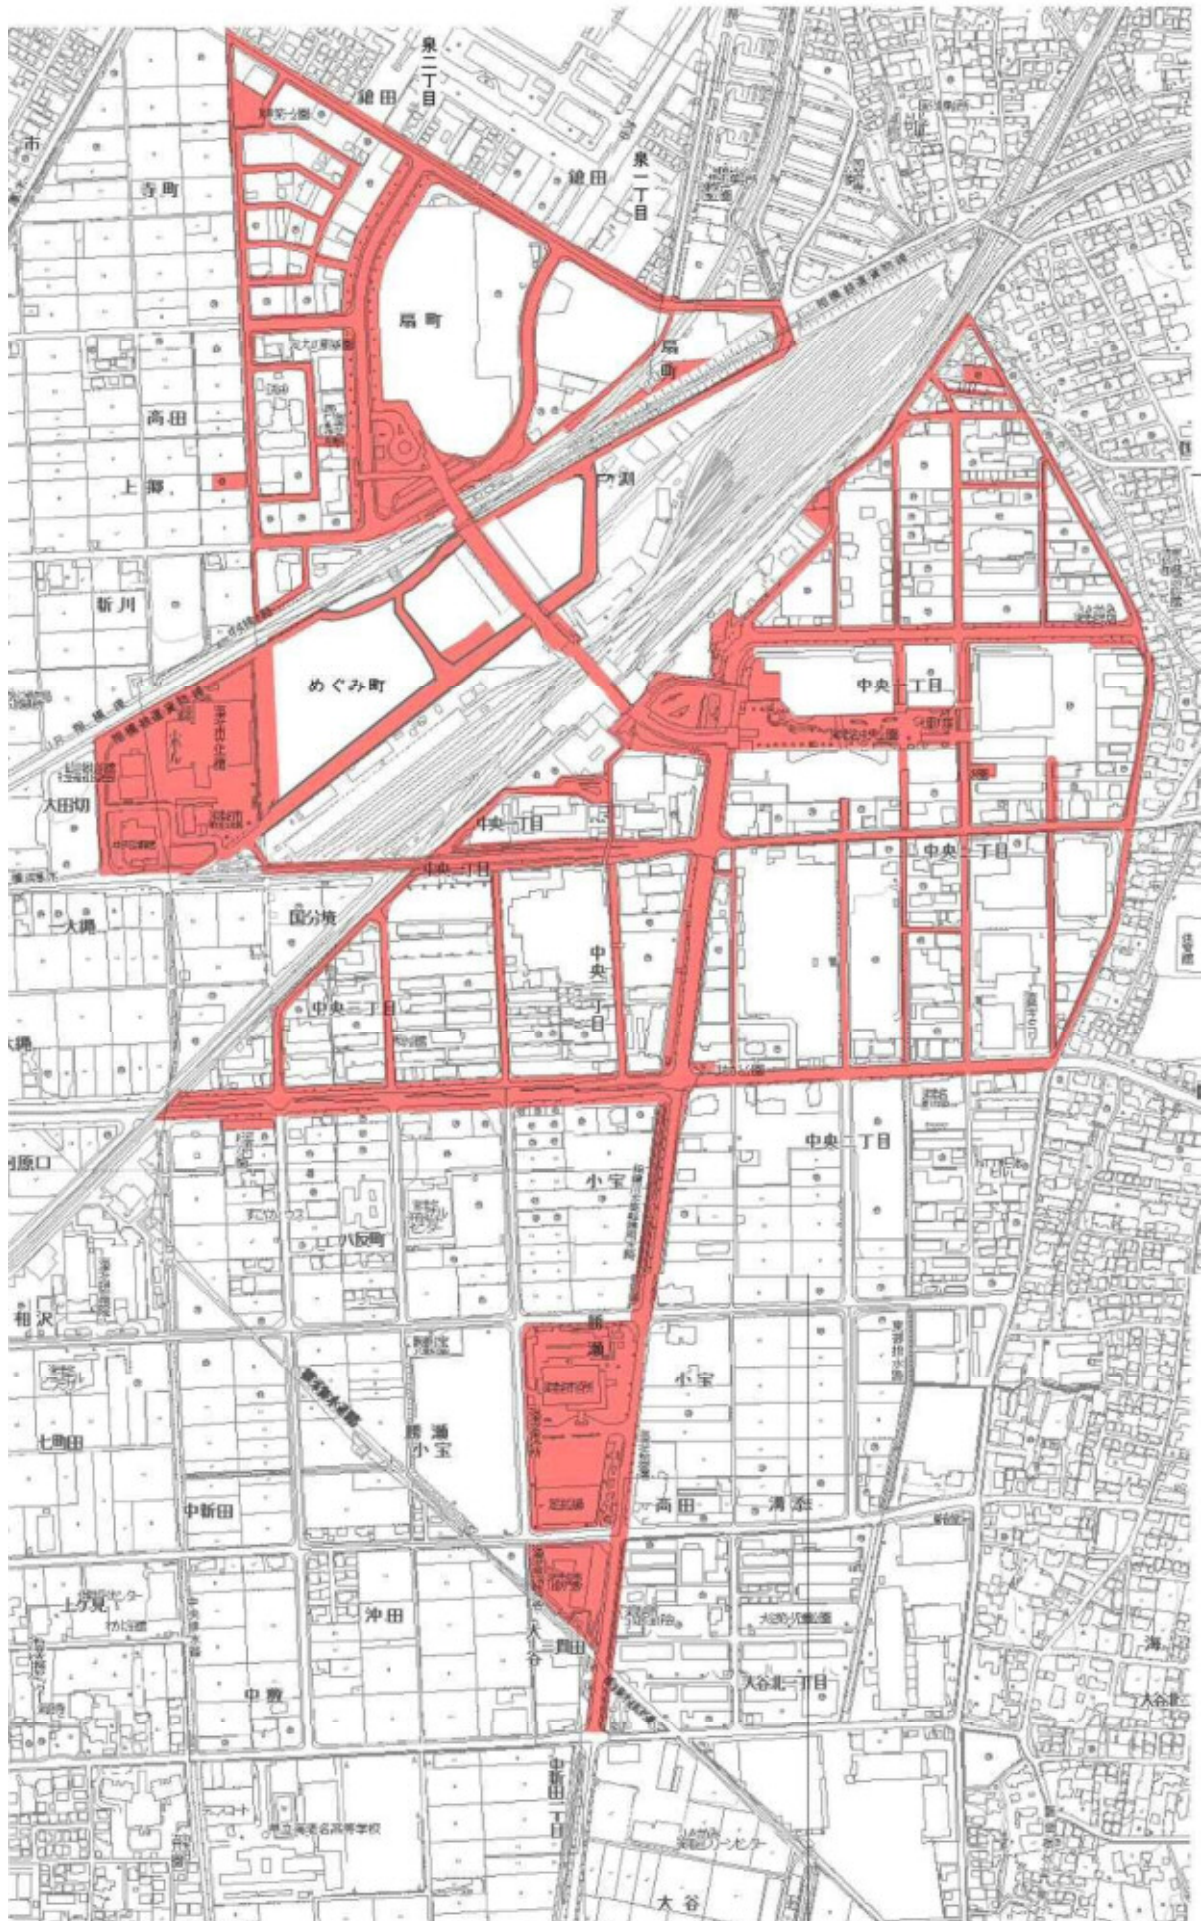

海老名駅 美化推進重点地区

厚木駅 美化推進重点地区

かしわ台駅 美化推進重点地区

さがみ野駅 美化推進重点地区