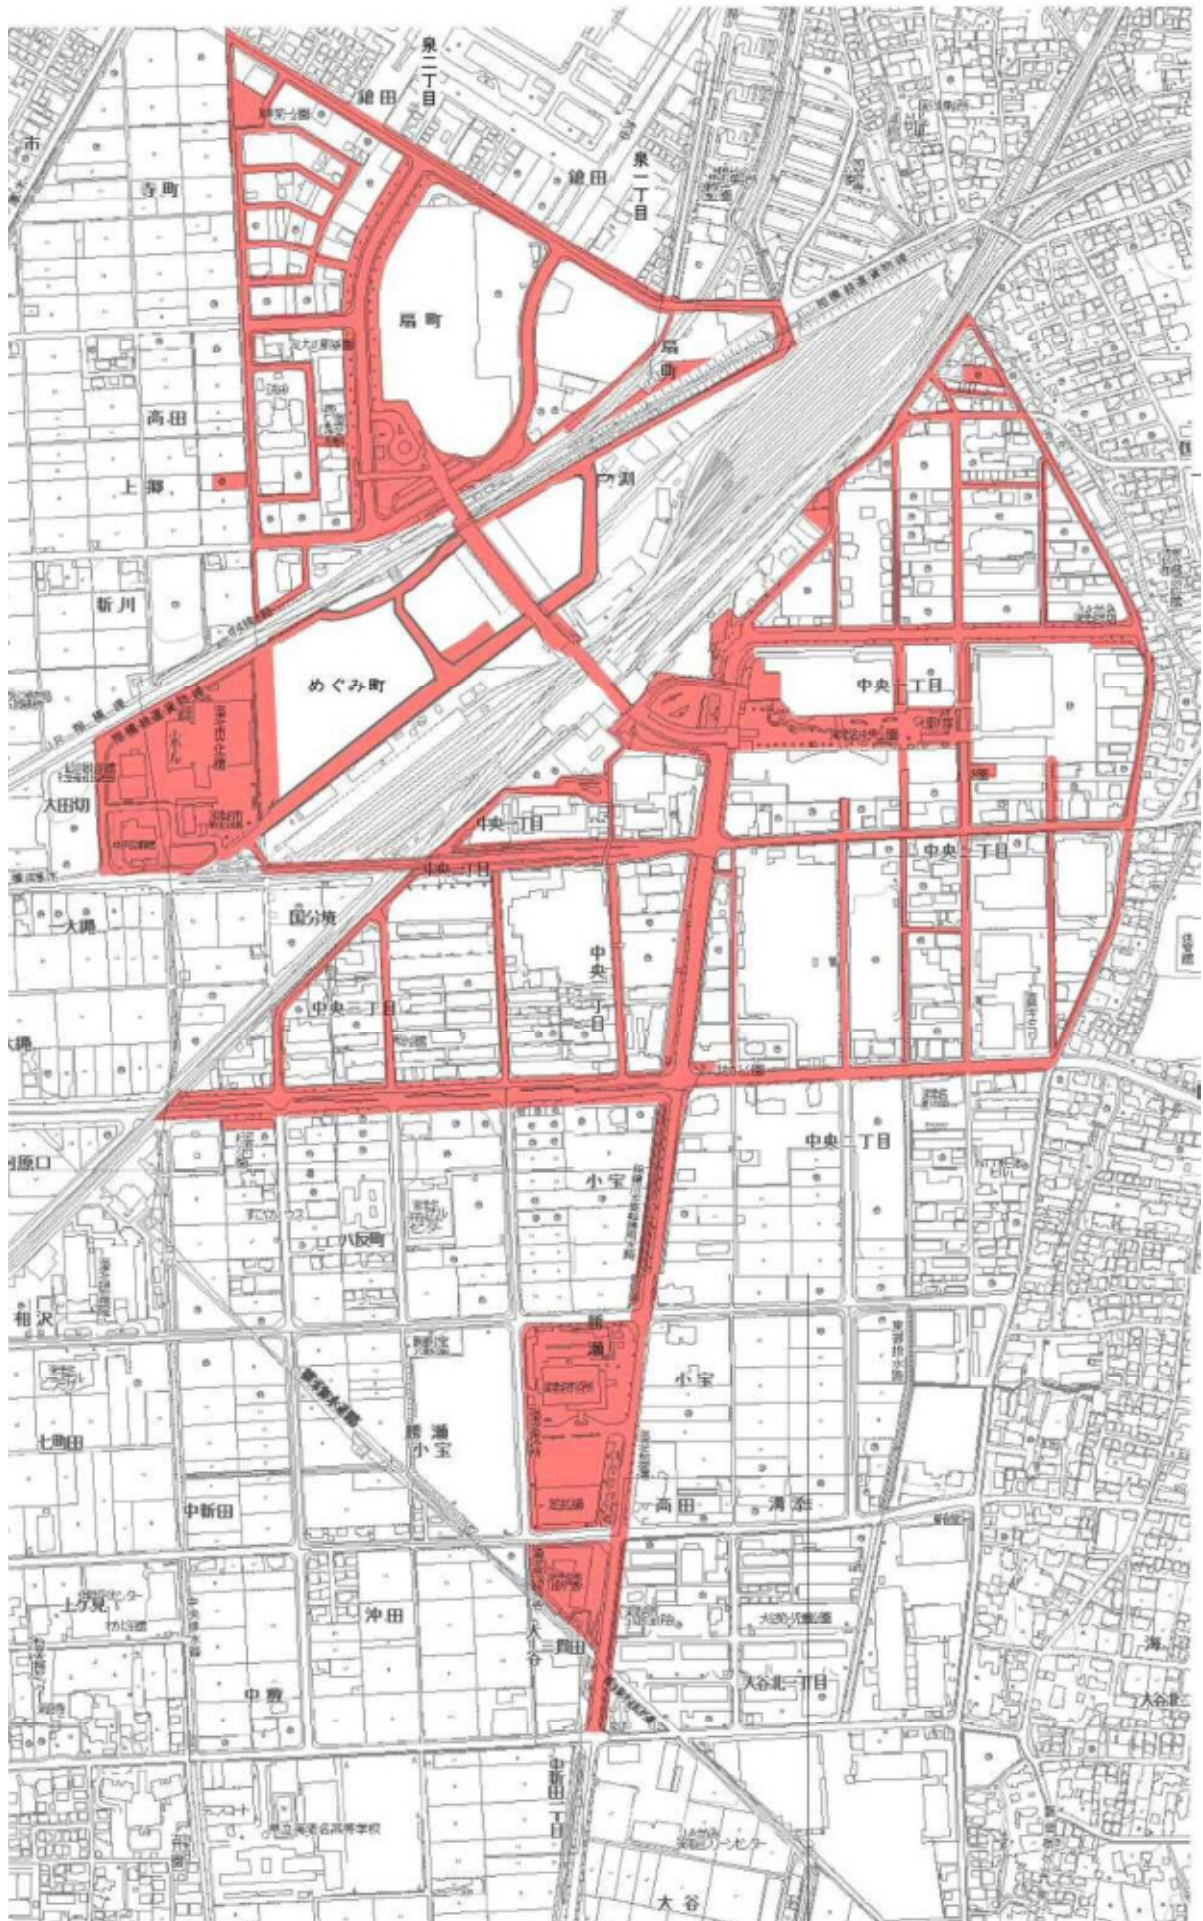

海老名駅 美化推進重点地区

厚木駅 美化推進重点地区

かしわ台駅 美化推進重点地区