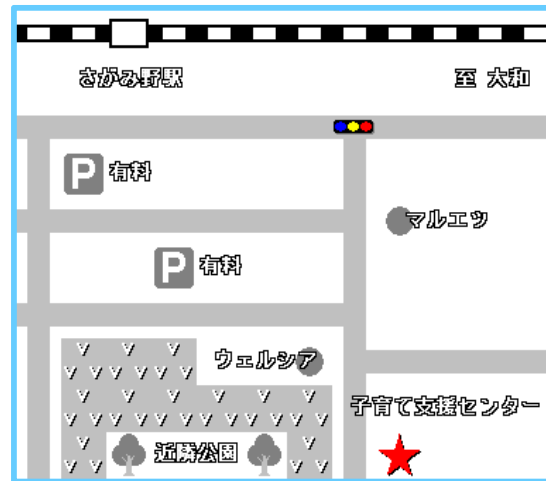

<地図>

〒243-0401
神奈川県海老名市東柏ヶ谷5-1-15
スターライトビル101号

TEL 046-206-4471
FAX 046-206-4481