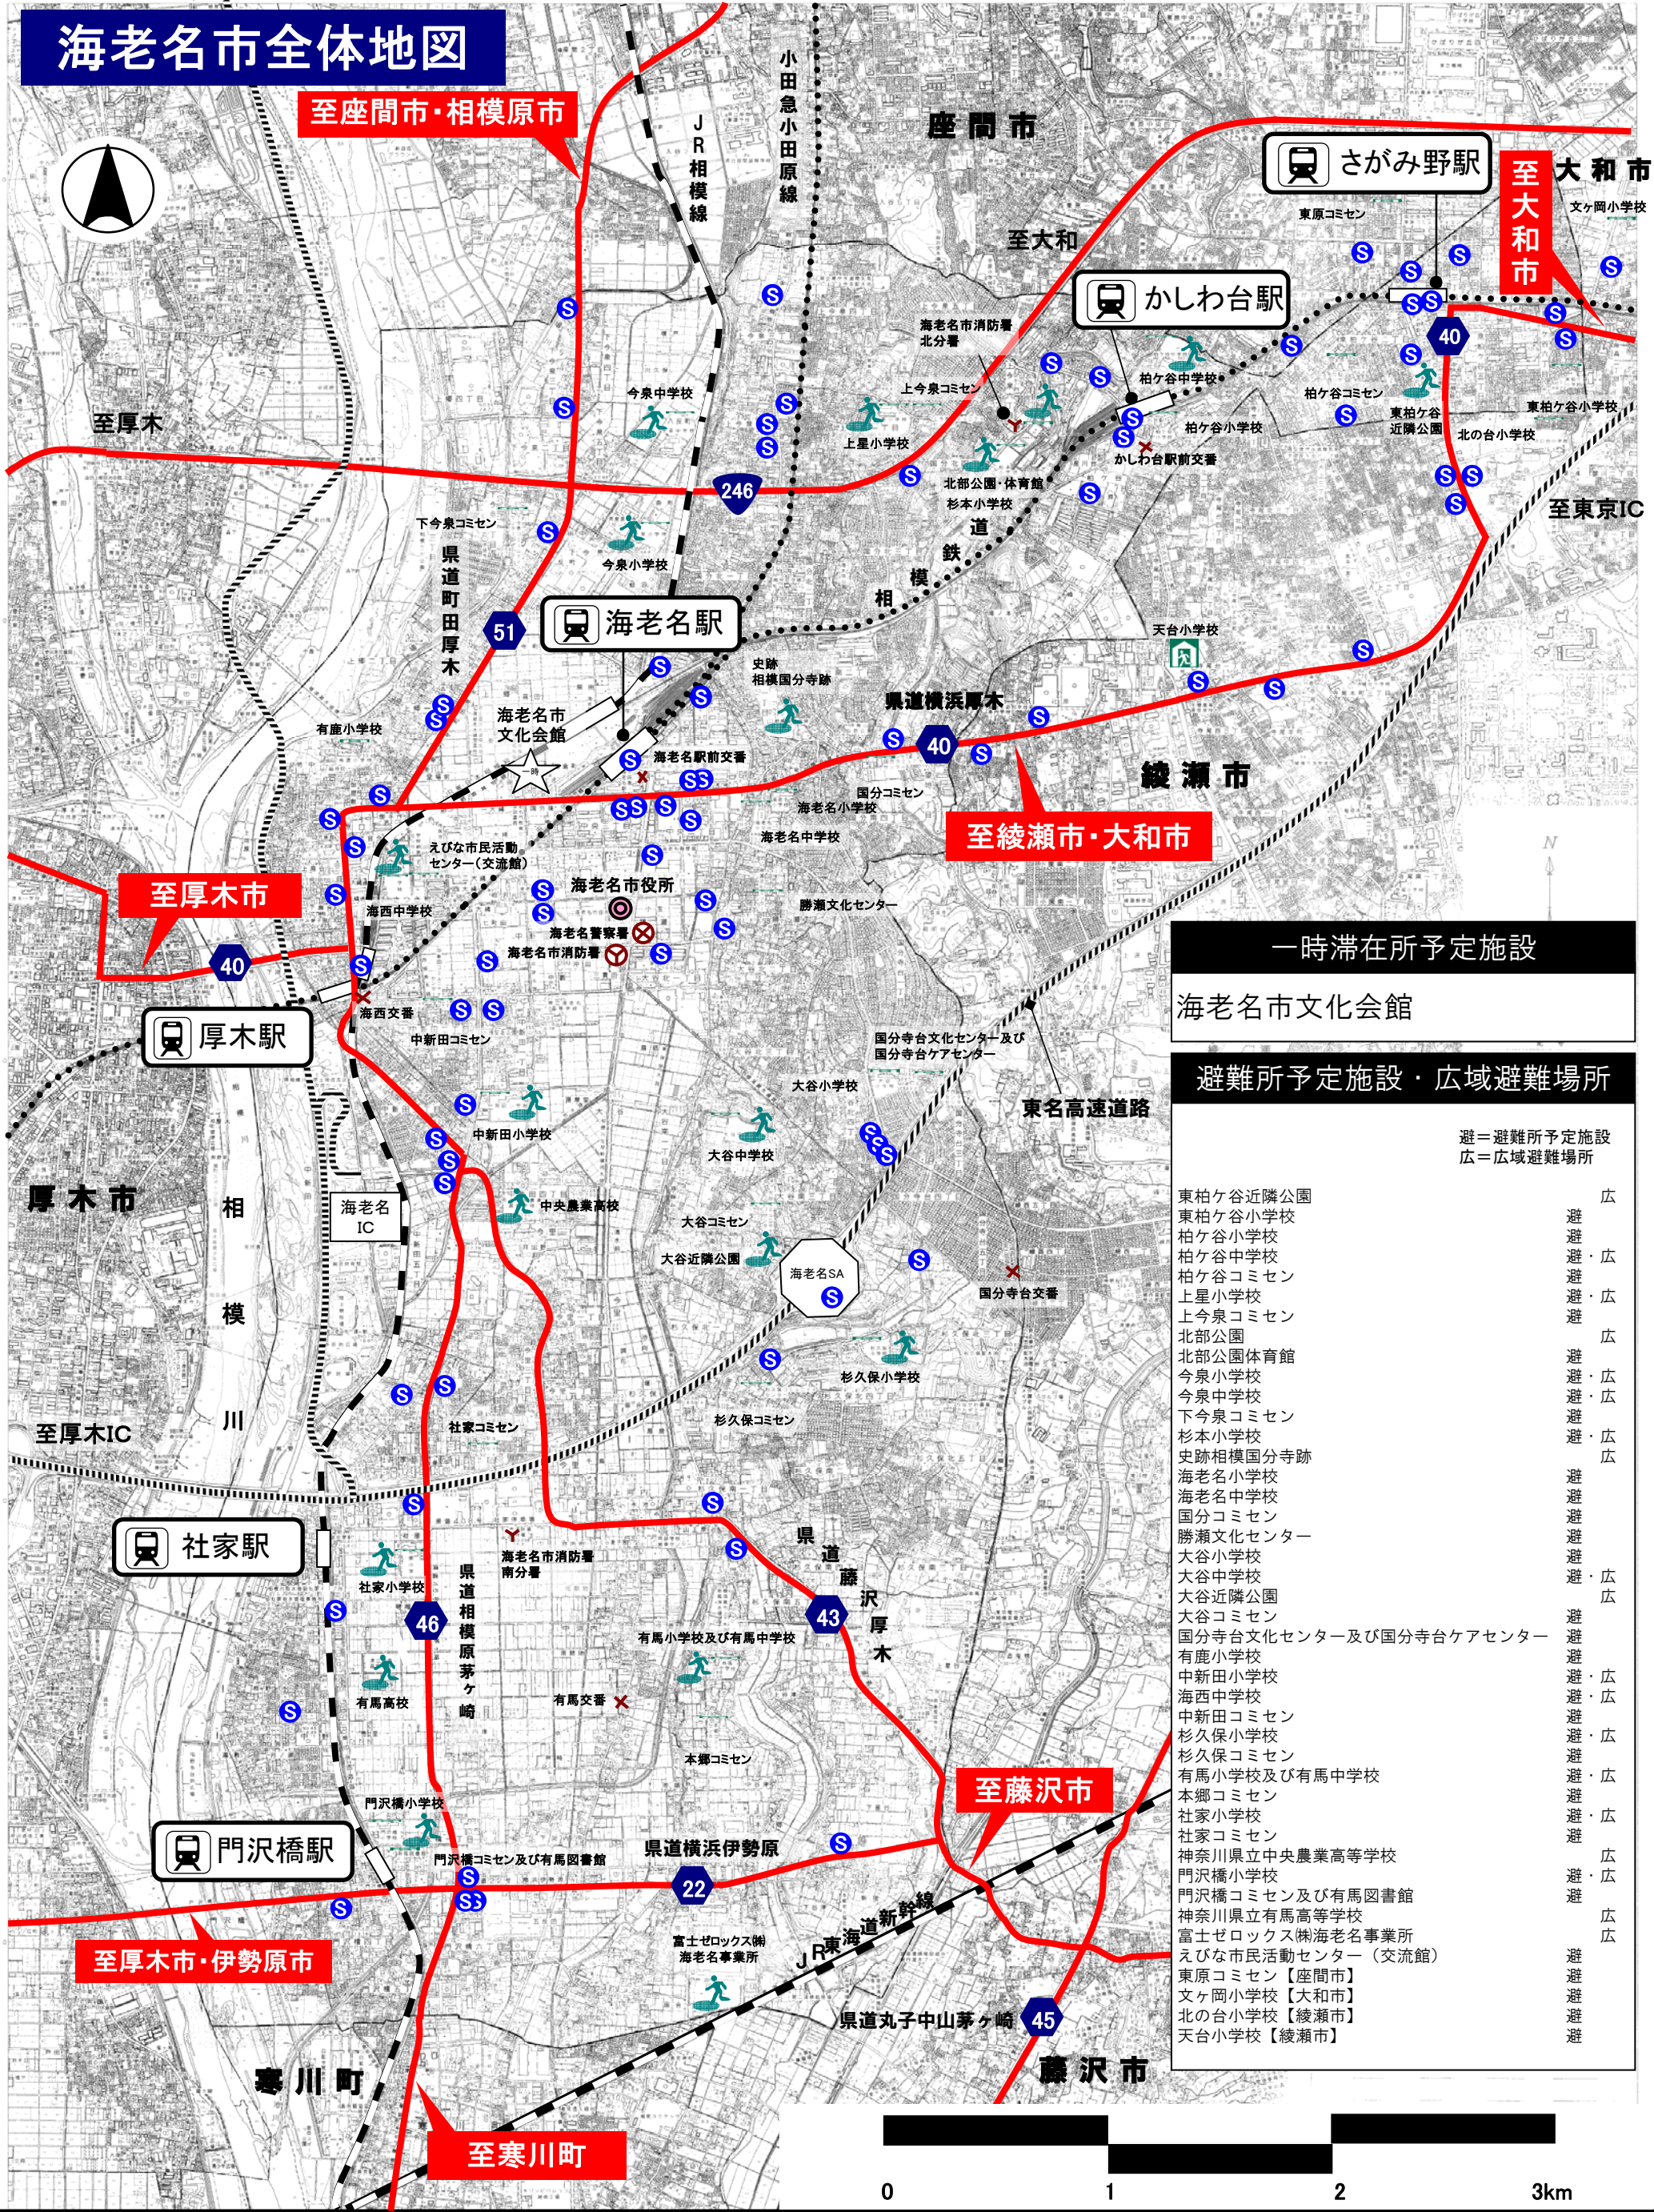

海老名市全体地図

さがみ野駅

かしわ台駅

海老名駅

厚木駅

社家駅

門沢橋駅

一時滞在所予定施設

海老名市文化会館

避難所予定施設・広域避難場所

施設名	避難所予定施設 (S)	広域避難場所 (広)
東柏ヶ谷近隣公園		広
東柏ヶ谷小学校	避難	
柏ヶ谷小学校	避難	広
柏ヶ谷中学校	避難	
柏ヶ谷コミセン	避難	広
上星小学校	避難	
上今泉コミセン	避難	
北部公園		広
北部公園体育館	避難	
今泉小学校	避難	広
今泉中学校	避難	広
下今泉コミセン	避難	
杉本小学校	避難	広
史跡相模国分寺跡		広
海老名小学校	避難	
海老名中学校	避難	
国分コミセン	避難	
勝瀬文化センター	避難	
大谷小学校	避難	
大谷中学校	避難	
大谷近隣公園		広
大谷コミセン	避難	
国分寺台文化センター及び国分寺台ケアセンター	避難	
有鹿小学校	避難	広
中新田小学校	避難	広
海西中学校	避難	広
中新田コミセン	避難	広
杉久保小学校	避難	広
杉久保コミセン	避難	広
有馬小学校及び有馬中学校	避難	広
本郷コミセン	避難	
有馬小学校	避難	広
社家小学校	避難	広
社家コミセン	避難	
神奈川県立中央農業高等学校	避難	広
門沢橋小学校	避難	広
門沢橋コミセン及び有馬図書館	避難	
神奈川県立有馬高等学校	避難	広
富士ゼロックス(株)海老名事業所	避難	広
えびな市民活動センター(交流館)	避難	
東原コミセン【座間市】	避難	
文ヶ岡小学校【大和市】	避難	
北の台小学校【綾瀬市】	避難	
天台小学校【綾瀬市】	避難	

凡例

- 主要帰宅経路
- 高速道路
- JR線
- 私鉄
- 一時滞在所予定施設
- 広域避難場所
- 避難所予定施設
- 災害時帰宅支援ステーション
- 市役所
- 警察署
- 交番
- 消防署
- 消防署分署